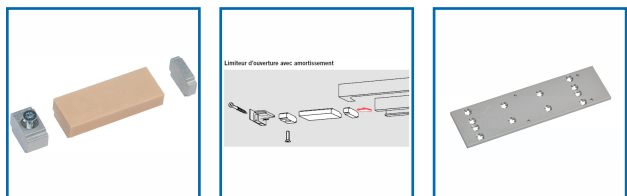

## FERME-PORTES à BRAS COMPAS TS 73 - EN 2/4

### DESRIPTIF

Spécialement conçu pour les portes intérieur, y compris les portes résistantes au feu, le ferme-porte TS 73 V est la solution universelle pour toutes les portes standards.

L'installation du TS 73 V est simple aussi bien sur les portes bois, aluminium ou bien encore en verre.  
Convient pour des portes de largeur 1 100 mm max.

## DETAILS

Un modèle pour toutes les applications - Force de fermeture EN 2/4 - Portes à simple et double vantaux - Installation rapide et facile - Design anti-corrosion pour les zones humides - Homologué pour les portes résistantes au feu.