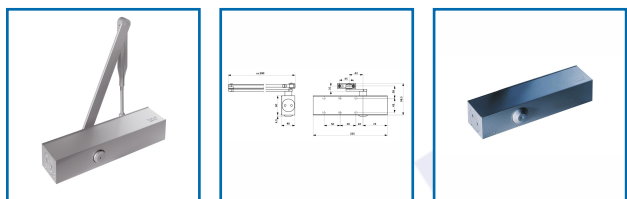

## FERME-PORTES à BRAS COMPAS TS 73 - EN 2/4

### DESRIPTIF

Spécialement conçu pour les portes intérieur, y compris les portes résistantes au feu, le ferme-porte TS 73 V est la solution universelle pour toutes les portes standards.

L'installation du TS 73 V est simple aussi bien sur les portes bois, aluminium ou bien encore en verre.  
Convient pour des portes de largeur 1 100 mm max.

## DETAILS

Un modèle pour toutes les applications - Force de fermeture EN 2/4 - Portes à simple et double vantaux - Installation rapide et facile - Design anti-corrosion pour les zones humides - Homologué pour les portes résistantes au feu.