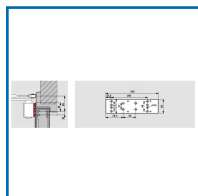

## FERME-PORTES à BRAS COMPAS TS 73 - EN 2/4

### DESRIPTIF

Spécialement conçu pour les portes intérieur, y compris les portes résistantes au feu, le ferme-porte TS 73 V est la solution universelle pour toutes les portes standards.

L'installation du TS 73 V est simple aussi bien sur les portes bois, aluminium ou bien encore en verre.  
Convient pour des portes de largeur 1 100 mm max.