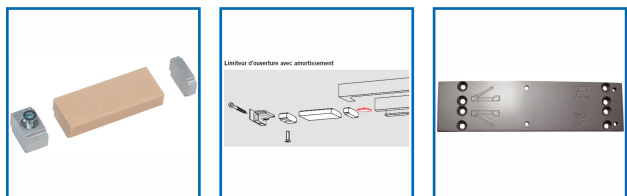

FERME-PORTES TS 72 - FORCE EN 2/4

DESRIPTIF

Le TS 72 est le ferme-porte multifonctions idéal pour tous les designs et type de constructions avec des portes standards.

Convient pour des portes de largeur de 1 100 mm max.

Homologué pour les portes résistantes au feu.

DETAILS

Un modèle pour toutes les portes standard - Force de fermeture EN 2/4 - Portes à simple et double vantail - Excellent rapport qualité-prix - Construction compacte au design intemporel.

329405 - Notice Technique TS 72

329405 - Notice de Pose avec bras standard

329405 - Notice de Pose avec un montage parallèle

Code	Désignation	Finition
329405	Corps Seul	Argent
329405B	Corps Seul	Blanc
329405N	Corps Seul	Noir
329420	Bras à Compas	Argent
329420B	Bras à Compas	Blanc
329420N	Bras à Compas	Noir
329424	Bras à Coulisse/Glissière	Argent
329424B	Bras à Coulisse/Glissière	Blanc
329424N	Bras à Coulisse/Glissière	Noir
329422	Bras d'arrêt à Cliquet	Argent
329422B	Bras d'arrêt à Cliquet	Blanc
329422N	Bras d'arrêt à Cliquet	Noir
329609	Arrêt Seul pour Bras à Coulisse/Glissière	-
329609D	Limitateur d'ouverture pour Bras à Coulisse/Glissière	-
329407	Plaque de Montage	Argent
329407A	Plaque de Montage	Blanc
329407B	Plaque de Montage	Noir