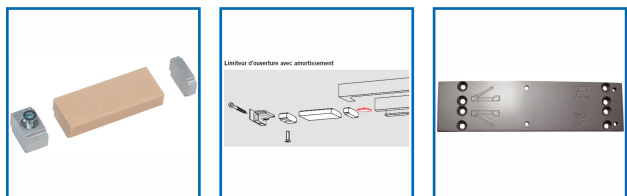

FERME-PORTES TS 72 - FORCE EN 2/4

DESRIPTIF

Le TS 72 est le ferme-porte multifonctions idéal pour tous les designs et type de constructions avec des portes standards.

Convient pour des portes de largeur de 1 100 mm max.

Homologué pour les portes résistantes au feu.

DETAILS

Un modèle pour toutes les portes standard - Force de fermeture EN 2/4 - Portes à simple et double vantail - Excellent rapport qualité-prix - Construction compacte au design intemporel.

329405 - Notice Technique TS 72

329405 - Notice de Pose avec bras standard

329405 - Notice de Pose avec un montage parallèle

Code	Désignation	Finition
329405	Corps Seul	Argent
329405B	Corps Seul	Blanc
329405N	Corps Seul	Noir
329420	Bras à Compas	Argent
329420B	Bras à Compas	Blanc
329420N	Bras à Compas	Noir
329424	Bras à Coulisse/Glissière	Argent
329424B	Bras à Coulisse/Glissière	Blanc
329424N	Bras à Coulisse/Glissière	Noir
329422	Bras d'arrêt à Cliquet	Argent
329422B	Bras d'arrêt à Cliquet	Blanc
329422N	Bras d'arrêt à Cliquet	Noir
329609	Arrêt Seul pour Bras à Coulisse/Glissière	-
329609D	Limiteur d'ouverture pour Bras à Coulisse/Glissière	-
329407	Plaque de Montage	Argent
329407A	Plaque de Montage	Blanc
329407B	Plaque de Montage	Noir