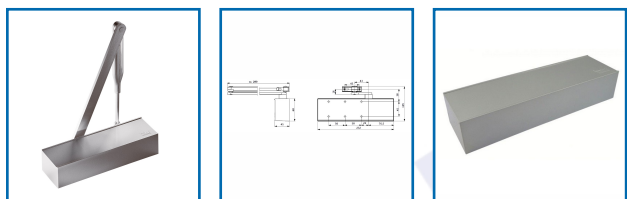

FERME-PORTES TS 72 - FORCE EN 2/4

DESRIPTIF

Le TS 72 est le ferme-porte multifonctions idéal pour tous les designs et type de constructions avec des portes standards.

Convient pour des portes de largeur de 1 100 mm max.

Homologué pour les portes résistantes au feu.

DETAILS

Un modèle pour toutes les portes standard - Force de fermeture EN 2/4 - Portes à simple et double vantail - Excellent rapport qualité-prix - Construction compacte au design intemporel.

329405 - Notice Technique TS 72

329405 - Notice de Pose avec bras standard

329405 - Notice de Pose avec un montage parallèle

Code	Désignation	Finition
329405	Corps Seul	Argent
329405B	Corps Seul	Blanc
329405N	Corps Seul	Noir
329420	Bras à Compas	Argent
329420B	Bras à Compas	Blanc
329420N	Bras à Compas	Noir
329424	Bras à Coulisse/Glissière	Argent
329424B	Bras à Coulisse/Glissière	Blanc
329424N	Bras à Coulisse/Glissière	Noir
329422	Bras d'arrêt à Cliquet	Argent
329422B	Bras d'arrêt à Cliquet	Blanc
329422N	Bras d'arrêt à Cliquet	Noir
329609	Arrêt Seul pour Bras à Coulisse/Glissière	-
329609D	Limiteur d'ouverture pour Bras à Coulisse/Glissière	-
329407	Plaque de Montage	Argent
329407A	Plaque de Montage	Blanc
329407B	Plaque de Montage	Noir