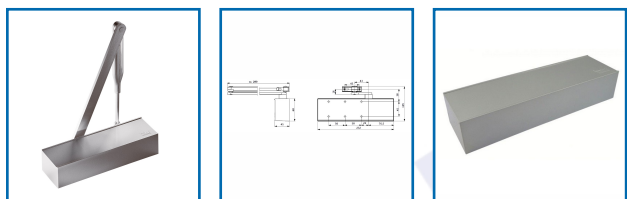

FERME-PORTES TS 72 - FORCE EN 2/4

DESRIPTIF

Le TS 72 est le ferme-porte multifonctions idéal pour tous les designs et type de constructions avec des portes standards.

Convient pour des portes de largeur de 1 100 mm max.

Homologué pour les portes résistantes au feu.

DETAILS

Un modèle pour toutes les portes standard - Force de fermeture EN 2/4 - Portes à simple et double vantail - Excellent rapport qualité-prix - Construction compacte au design intemporel.

329405 - Notice Technique TS 72

329405 - Notice de Pose avec bras standard

329405 - Notice de Pose avec un montage parallèle

Code	Désignation	Finition
329405	Corps Seul	Argent
329405B	Corps Seul	Blanc
329405N	Corps Seul	Noir
329420	Bras à Compas	Argent
329420B	Bras à Compas	Blanc
329420N	Bras à Compas	Noir
329424	Bras à Coulisse/Glissière	Argent
329424B	Bras à Coulisse/Glissière	Blanc
329424N	Bras à Coulisse/Glissière	Noir
329422	Bras d'arrêt à Cliquet	Argent
329422B	Bras d'arrêt à Cliquet	Blanc
329422N	Bras d'arrêt à Cliquet	Noir
329609	Arrêt Seul pour Bras à Coulisse/Glissière	-
329609D	Limitateur d'ouverture pour Bras à Coulisse/Glissière	-
329407	Plaque de Montage	Argent
329407A	Plaque de Montage	Blanc
329407B	Plaque de Montage	Noir