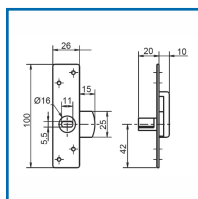

BATTEUSE TYPE GDF - 4583

DESRIPTIF

Serrure batteuse GDF en acier en applique - modèle 4583.

Fouillot rectangle : 11 x 5,5 mm.

Réversible.

Dimensions (Hauteur x Largeur) : 100 x 26 mm.

Livré sans gâche.

DETAILS

Finition : acier bichromaté - Fouillot en bronze d'aluminium.

| Code | Modèle |
|--------|--------|
| 373340 | 4583 |