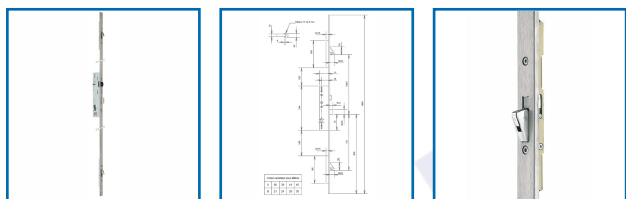

SERRURES MA72 à ENCASTRER 3 POINTS à GENOUILÈRE - à ROULEAU

DESRIPTIF

Serrures à encastrer 3 points à genouillère.
Entraxe 92 mm.
Pêne dormant et à rouleau - saillie : 15,5 mm.
Pênes haut et bas genouillères en acier - saillie : 18 mm.
Têtière "U" filante en inox de 24 mm de large.
Mécanisme à engrenage pour un fonctionnement souple.
Conforme à la réglementation RT2012.
Destinée aux profils aluminium et ne nécessitant pas d'usinage des points haut et bas
Réversible.
Cylindre profil européen non fourni - préconisé panneton DIN.

DETAILS

Permet de passer facilement de 1 à 3 points.

Code	Modèle	Dimensions
307741D	MA72 L45	Largeur : 45 mm - Axe : 30 mm
307741	MA72 L39	Largeur : 39 mm - Axe : 24 mm