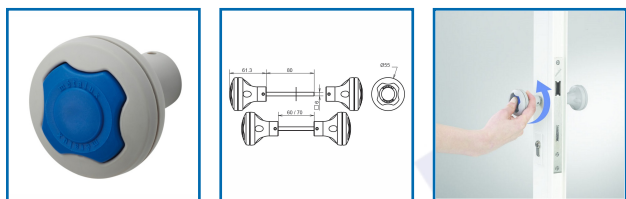

## BOUTON DOUBLE POUSSOIR KID PROTEC - PISCINES ET PORTES SENSIBLES

### DESCRIPTIF

Bouton double poussoir Kid Protec à encastrer conforme à la norme NF P 90-306 (piscine).  
Le bouton, compact, nécessite 3 manœuvres simultanées pour déverrouiller. Il permet de limiter mécaniquement l'accès aux locaux sensibles de bâtiments type hôpitaux - crèches - garderie - maison de retraite - Ehpad.  
Ce bouton peut être associé à une béquille standard pour préserver la sortie libre du local.  
Carré : 6 mm - fourreau pour monter en 7 mm.  
Plage de serrage : 60/70 mm.  
Diamètre : 55 mm - saillie : 61,3 mm.  
Montage par vis pointeau.

### DETAILS

Finition gris RAL 7004 et bleu RAL 5005- Matière : polypropylène.

Code	Modèle
307188	Kid Protec