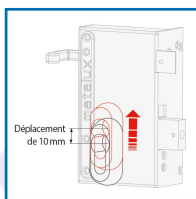

SERRURE ND 10-9870 RÉGLABLE - VERTICALE EN APPLIQUE à TIRAGE 1 POINT

DESSCRIPTIF

Les serrures de la série ND 10 sont compatibles et réglables. Grâce à leur axe modulable, elle peuvent remplacer des serrures en applique 1 point à profil européen du marché. Entraxe : 60 à 70 mm. Pêne : dormant et 1/2 tour - course réglable de 0 à 5 mm - Finition : noire Retournement possible tirant / poussant sans démontage. Trous de fixation pré-perçés. Main gauche et main droite. Livrée avec gâche.

DETAILS

Coffre en acier cambré - Cache cylindre noir - Grâce à son empennage universel, il est possible de conserver la gâche déjà existante.

Télécharger la brochure de la gamme ND 10

Code	Modèle	Largeur	Sens
304962D	ND10 - 9870 D	70 mm	Droite
304962G	ND10 - 9870 G	70 mm	Gauche