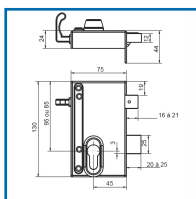

SERRURE ND 10-9870 RÉGLABLE - VERTICALE EN APPLIQUE à TIRAGE 1 POINT

DESSCRIPTIF

Les serrures de la série ND 10 sont compatibles et réglables. Grâce à leur axe modulable, elle peuvent remplacer des serrures en applique 1 point à profil européen du marché. Entraxe : 60 à 70 mm. Pêne : dormant et 1/2 tour - course réglable de 0 à 5 mm - Finition : noire Retournement possible tirant / poussant sans démontage. Trous de fixation pré-perçés. Main gauche et main droite. Livrée avec gâche.

DETAILS

Coffre en acier cambré - Cache cylindre noir - Grâce à son empennage universel, il est possible de conserver la gâche déjà existante.

Télécharger la brochure de la gamme ND 10

Code	Modèle	Largeur	Sens
304962D	ND10 - 9870 D	70 mm	Droite
304962G	ND10 - 9870 G	70 mm	Gauche