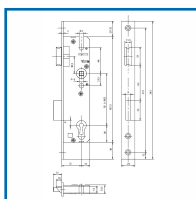

## SERRURES 28 PZW POUR PORTES à PROFIL MÉTALLIQUE

### DESSCRIPTIF

Serrure pour cylindre européen avec un carré de 8 mm, un entraxe de 92 mm et différents axes. Serrures inox ou tête inox.

### DETAILS

Fiche Produit Serrures 28 PZW

Code	Axe	Caractéristiques	Type
307951	18 mm	Tête plate Inox : 24 mm	F24/18.92.8
307950	24 mm	Tête plate Inox : 24 mm	F24/24.92.8
307952	24 mm - Réhaussé de 5 mm.	Tête plate Inox : 24 mm	F24/24.92.8
307949	30 mm	Tête plate Inox : 24 mm	F24/30.92.8
307956	35 mm	Tête plate Inox : 24 mm	F24/35.92.8
307931B	30 mm	Tête profilée en U : 24 x 6 mm	P6.24.30.92.8