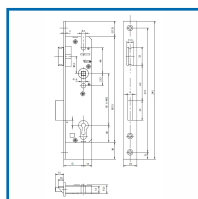

## SERRURES 28 PZW POUR PORTES à PROFIL MÉTALLIQUE

### DESSCRIPTIF

Serrure pour cylindre européen avec un carré de 8 mm, un entraxe de 92 mm et différents axes. Serrures inox ou tête inox.

### DETAILS

Fiche Produit Serrures 28 PZW

Code	Axe	Caractéristiques	Type
307951	18 mm	Tête plate Inox : 24 mm	F24/18.92.8
307950	24 mm	Tête plate Inox : 24 mm	F24/24.92.8
307952	24 mm - Réhaussé de 5 mm.	Tête plate Inox : 24 mm	F24/24.92.8
307949	30 mm	Tête plate Inox : 24 mm	F24/30.92.8
307956	35 mm	Tête plate Inox : 24 mm	F24/35.92.8
307931B	30 mm	Tête profilée en U : 24 x 6 mm	P6.24.30.92.8