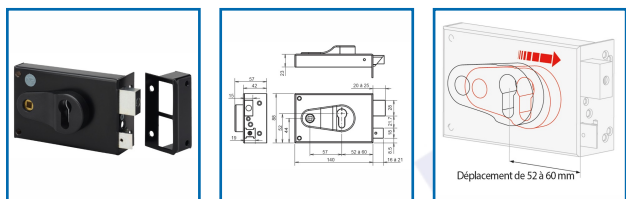

SERRURE ND 10-9772 RÉGLABLE - HORIZONTALE EN APPLIQUE À FOUILLOT 1 POINT

DESRIPTIF

Les serrures de la série ND 10 sont compatibles et réglables. Grâce à leur axe modulable, elle peuvent remplacer des serrures en applique 1 point à profil européen du marché. Modularité de l'axe : 52 à 60 mm. Fouillot : 7 mm. Pêne : dormant et 1/2 tour - course réglable de 0 à 5 mm - Finition : noire. Retournement possible tirant / poussant sans démontage. Main gauche et main droite. Livrée avec gâche et clé Allen pour réglage.

DETAILS

Coffre en acier cambré - Cache cylindre noir - Grâce à son empennage universel, il est possible de conserver la gâche déjà existante.

Télécharger la brochure de la gamme ND 10

Code	Modèle	Largeur	Sens
304961D	ND10 - 9772 D	140 mm	Droite
304961G	ND10 - 9772 G	140 mm	Gauche