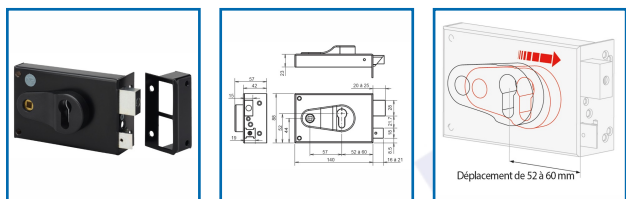

## SERRURE ND 10-9772 RÉGLABLE - HORIZONTALE EN APPLIQUE À FOUILLOT 1 POINT

### DESSCRIPTIF

Les serrures de la série ND 10 sont compatibles et réglables. Grâce à leur axe modulable, elle peuvent remplacer des serrures en applique 1 point à profil européen du marché. Modularité de l'axe : 52 à 60 mm. Fouillot : 7 mm. Pêne : dormant et 1/2 tour - course réglable de 0 à 5 mm - Finition : noire. Retournement possible tirant / poussant sans démontage. Main gauche et main droite. Livrée avec gâche et clé Allen pour réglage.

### DETAILS

Coffre en acier cambré - Cache cylindre noir - Grâce à son empennage universel, il est possible de conserver la gâche déjà existante.

Télécharger la brochure de la gamme ND 10

Code	Modèle	Largeur	Sens
304961D	ND10 - 9772 D	140 mm	Droite
304961G	ND10 - 9772 G	140 mm	Gauche