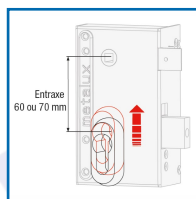

SERRURE ND 10-9872 RÉGLABLE - VERTICALE EN APPLIQUE à FOUILLOT 1 POINT

DESSCRIPTIF

Les serrures de la série ND 10 sont compatibles et réglables. Grâce à leur axe modulable, elle peuvent remplacer des serrures en applique 1 point à profil européen du marché.

Entraxe : 60 à 70 mm.

Fouillot : 7 mm.

Largeur : 70 mm.

Pêne : dormant et 1/2 tour - course réglable de 0 à 5 mm.

Retournement possible tirant / poussant sans démontage.

Trous de fixation pré-perçés.

Main gauche et main droite.

Finition : noire.

Livree avec gâche.

Cylindre non fourni.

DETAILS

Coffre en acier cambré - Cache cylindre noir - Grâce à son empennage universel, il est possible de conserver la gâche déjà existante.

Télécharger la brochure de la gamme ND 10