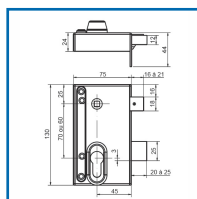

DETAILS

Coffre en acier cambré - Cache cylindre noir - Grâce à son empennage universel, il est possible de conserver la gâche déjà existante.

Télécharger la brochure de la gamme ND 10

Code	Modèle	Sens
304960D	ND10 - 9872 D	Droite
304960G	ND10 - 9872 G	Gauche