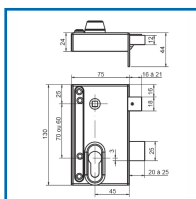

DETAILS

Coffre en acier cambré - Cache cylindre noir - Grâce à son empennage universel, il est possible de conserver la gâche déjà existante.

Télécharger la brochure de la gamme ND 10

Code	Modèle	Sens
304960D	ND10 - 9872 D	Droite
304960G	ND10 - 9872 G	Gauche