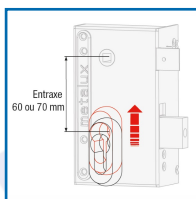

Fouillot : 7 mm.

Largeur : 70 mm.

Pêne : dormant et 1/2 tour - course réglable de 0 à 5 mm.

Retournement possible tirant / poussant sans démontage.

Trous de fixation pré-perçés.

Main gauche et main droite.

### DETAILS

Coffre en acier cambré - Cache cylindre noir - Grâce à son empennage universel, il est possible de conserver la gâche déjà existante.

Télécharger la brochure de la gamme ND 10

Code	Modèle	Sens
304960D	ND10 - 9872 D	Droite
304960G	ND10 - 9872 G	Gauche