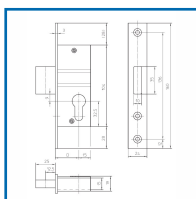

### DETAILS

Têtière zinguée et laquée gris - Coffre zingué - Pêne-dormant nickelé - Pêne-dormant 2 tours - Saillie 25 mm - Équipée de 2 goupilles anti-sciage - Axes (Têtière comprise) 30, 35 mm.

Code	Axe	Caractéristiques	Type
307941	30 mm	Têtière plate Inox : 24 mm	F24/30
307939	35 mm	Têtière profilée en U : 6 x 24 x 6 mm	P6/24.35