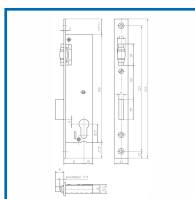

### DESSCRIPTIF

Serrure à rouleau et pêne-dormant pour portes va-et-vient.

Têtière zinguée - Coffre à rouleau et pêne-dormant zingués.

Têtière plate : 24 mm.

Pêne-dormant 1 tour - Saillie 15 mm.

Pour cylindre européen - Panneton DIN.

Axes (têtière comprise) 24, 26, 30, 35 mm.