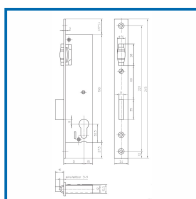

SERRURES 88 PZ à ROULEAU POUR PORTES MÉTALLIQUES ET ALUMINIUM

KFV®

DESSCRIPTIF

Serrure à rouleau et pêne-dormant pour portes va-et-vient.

Têtière zinguée - Coffre à rouleau et pêne-dormant zingués.

Têtière plate : 24 mm.

Pêne-dormant 1 tour - Saillie 15 mm.

Pour cylindre européen - Panneton DIN.

Axes (têtière comprise) 24, 26, 30, 35 mm.

DETAILS

Finition inox ou zinguée.

Code	Axe	Finition
307972	24 mm	Inox
307970	26 mm	Têtière inox
307971	30 mm	Zinguée
307973	35 mm	Zinguée