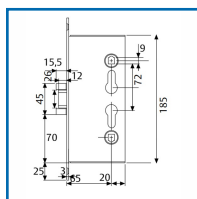

### DESSCRIPTIF

ASSA ABLOY

Serrure CF50 spécifique pour les portes en métal sans être une anti-panique, si la clé est laissé actionnée sur la porte, en cas d'urgence, il y a besoin d'actionner de nouveau la clé pour ouvrir la porte. Poignée en acier sintérisé : supportant des températures supérieures à 900°C. Certifiée suivant la norme UNE-EN 12209 : 2004. Axe de 65 mm - Entraxe de 72 mm. Réversible.