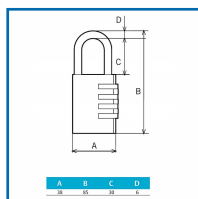

### DESRIPTIF

ASSA ABLOY

Les cadenas à combinaison sont des cadenas qui s'ouvrent grâce à un code à plusieurs chiffres au lieu d'une clé.

Il existe des modèles à trois ou quatre combinaisons, dépendamment du niveau de sécurité requis.

L'utilisateur peut changer la combinaison lorsque c'est nécessaire.

Cadenas programmable.

Ressorts inox.

Anse en acier inoxydable.

Dimensions (H x L x l) : 85 x 38 x 15 mm.