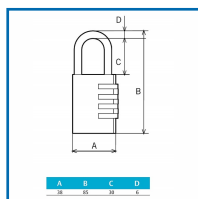

CADENAS à COMBINAISON CPV38LT

DESRIPTIF

ASSA ABLOY

Les cadenas à combinaison sont des cadenas qui s'ouvrent grâce à un code à plusieurs chiffres au lieu d'une clé.

Il existe des modèles à trois ou quatre combinaisons, dépendamment du niveau de sécurité requis.

L'utilisateur peut changer la combinaison lorsque c'est nécessaire.

Cadenas programmable.

Ressorts inox.

Anse en acier inoxydable.

Dimensions (H x L x l) : 85 x 38 x 15 mm.

DETAILS

Finition laiton.

Code	Modèle
308833	CPV38LT