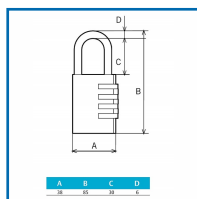

CADENAS à COMBINAISON CPV38LT

DESRIPTIF

ASSA ABLOY

Les cadenas à combinaison sont des cadenas qui s'ouvrent grâce à un code à plusieurs chiffres au lieu d'une clé.

Il existe des modèles à trois ou quatre combinaisons, dépendamment du niveau de sécurité requis.

L'utilisateur peut changer la combinaison lorsque c'est nécessaire.

Cadenas programmable.

Ressorts inox.

Anse en acier inoxydable.

Dimensions (H x L x l) : 85 x 38 x 15 mm.

DETAILS

Finition laiton.

Code	Modèle
308833	CPV38LT