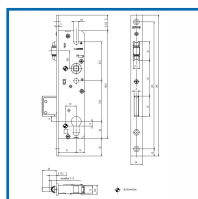

SERRURES 61 PZW à PÊNE à OLIVE

KFV®

DESSCRIPTIF

Serrures 61 PZW à pêne à olive.
Axe : 35 mm - Entraxe : 92 mm.
Finition zinguée.
Tête en U : 6 x 24 mm.

DETAILS

Serrures 1 point P6/24.35.

Code	Modèle
307932	61 PZW