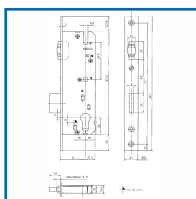

SERRURES 51 PZW à PÊNE à OLIVE

KFV®

DESSCRIPTIF

Serrure à pêne à olive pour portes à profil métallique.
Tête plate de 16 mm. Finition : zinguée. Pour cylindre européen.

DETAILS

Avec prédisposition pour le cylindre européen, avec remise de la clé.

Code	Axe	Type
344153	25 mm	F16.25.92.8
344154	35 mm	F16.35.92.8