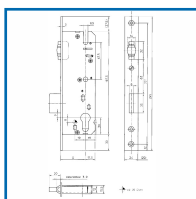

SERRURES 51 PZW à PÊNE à OLIVE

KFV®

DESSCRIPTIF

Serrure à pêne à olive pour portes à profil métallique.
Tête plate de 16 mm. Finition : zinguée. Pour cylindre européen.

DETAILS

Avec prédisposition pour le cylindre européen, avec remise de la clé.

Code	Axe	Type
344154	35 mm	F16.35.92.8
344153	25 mm	F16.25.92.8