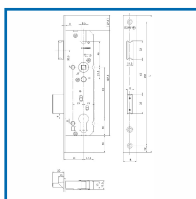

SERRURES 49 PZW POUR PORTES à PROFIL MÉTALLIQUE / PVC ET BOIS

KFV®

DESSCRIPTIF

Serrure encastrée pour portes à profil métallique à pêne dormant 1/2 tour. Pour cylindre Européen. Têtière plate : 16 mm et carré de 8 mm. Entraxe : 92 mm. Finition : Clair galvanisé.

DETAILS

Pour cylindre européen.

Code	Axe
344150	25 mm
344152	35 mm