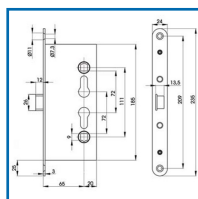

### DESSCRIPTIF

ASSA ABLOY

Serrure CF60 spécifique aux portes métalliques avec fonction anti-panique. Certifiée suivant la norme UNE-EN 12209 : 2004. A condamnation à pêne dormant. Entrée de 65 mm - Entraxe de 72 mm. Réversible.

### DETAILS

Finition frontale en zinc.

Télécharger la Fiche Technique des serrures coupe-feu

Code	Entraxe
302953	72 mm