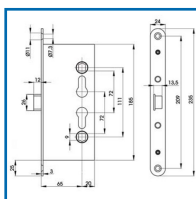

SERRURE ANTI-PANIQUE CF60 POUR PORTE COUPE-FEU

DESSCRIPTIF

ASSA ABLOY

Serrure CF60 spécifique aux portes métalliques avec fonction anti-panique. Certifiée suivant la norme UNE-EN 12209 : 2004. A condamnation à pêne dormant. Entrée de 65 mm - Entraxe de 72 mm. Réversible.

DETAILS

Finition frontale en zinc.

Télécharger la Fiche Technique des serrures coupe-feu

Code	Entraxe
302953	72 mm