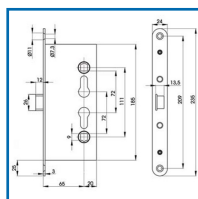

SERRURE ANTI-PANIQUE CF60 POUR PORTE COUPE-FEU

DESSCRIPTIF

ASSA ABLOY

Serrure CF60 spécifique aux portes métalliques avec fonction anti-panique. Certifiée suivant la norme UNE-EN 12209 : 2004. A condamnation à pêne dormant. Entrée de 65 mm - Entraxe de 72 mm. Réversible.

DETAILS

Finition frontale en zinc.

Télécharger la Fiche Technique des serrures coupe-feu

Code	Entraxe
302953	72 mm