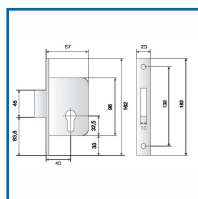

VERROU à LARDER à PÊNE DORMANT SEUL

DESSCRIPTIF

ASSA ABLOY

Coffre seul pour cylindre profil européen.
Axe à 40 mm.
Tête à bouts carrés livré avec gâche.

DETAILS

Finitions acier laitoné.

Code	Désignation
302941	Verrou à larder