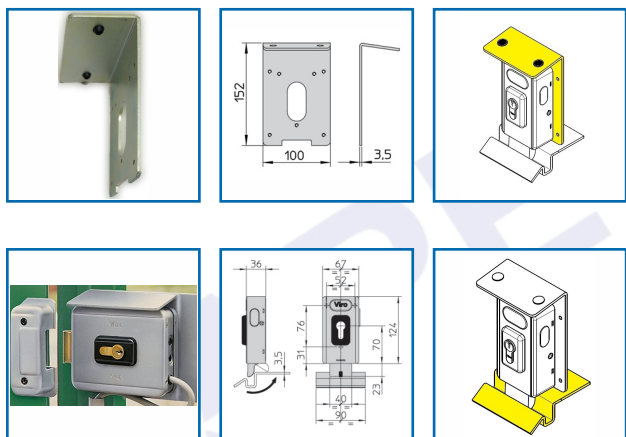

## PLAQUE PARAPLUIE ET GÂCHE DE PLANCHER V90

### DESCRIPTIF

Accessoires pour Serrures Électriques : Plaque Parapluie, Gâche au sol.

### DETAILS

Référence 309823H : Plaque Parapluie Verticale pour V06 / V90 ouverture vers l'extérieur / V9083.

Référence 309823 L : Fiche Technique V6/9986

Code	Désignation	Modèle	Caractéristiques
309823H	Plaque de parapluie Verticale	9989	Plaque De Protection
309823K	Plaque de parapluie Horizontale	9990	Plaque De Protection
309823L	Gâche de sol	9986	Gâche De Plancher