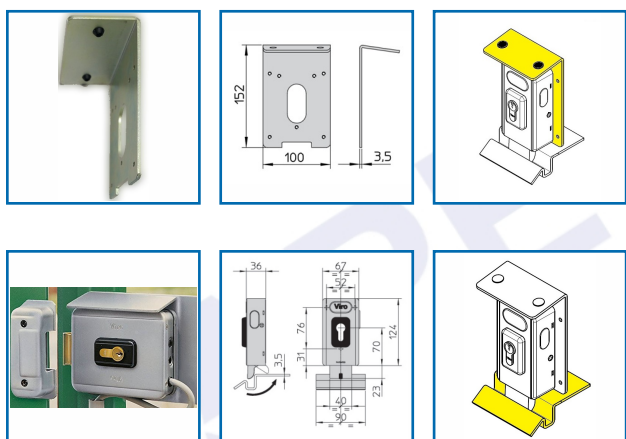

PLAQUE PARAPLUIE ET GÂCHE DE PLANCHER V90

DESCRIPTIF

Accessoires pour Serrures Électriques : Plaque Parapluie, Gâche au sol.

DETAILS

Référence 309823H : Plaque Parapluie Verticale pour V06 / V90 ouverture vers l'extérieur / V9083.

Référence 309823 L : Fiche Technique V6/9986

Code	Désignation	Modèle	Caractéristiques
309823H	Plaque de parapluie Verticale	9989	Plaque De Protection
309823K	Plaque de parapluie Horizontale	9990	Plaque De Protection
309823L	Gâche de sol	9986	Gâche De Plancher