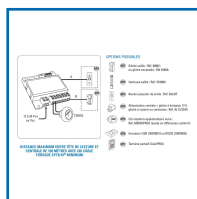

MICRO-CENTRALE AUTONOME 1 PORTE VIGIK

DESRIPTIF

Idéal pour le remplacement rapide du canon PTT petite copropriété.
Gestion des badges sans déplacements par Internet.
S'adapte sur toutes plaques de rue et claviers prédisposés pour recevoir un canon PTT.
Conception et fabrication française.

DETAILS

Kit composé de : - 1 micro-centrale VIGIK/Résidents V2 - 1 lecteur format T25VK2 - 1 clé rouge de proximité « maître » déjà programmée - 1 notice d'installation.

Vous sauvegarder vos bases sur Internet et vous n'avez plus besoin de vous rendre sur place pour la programmation des badges.