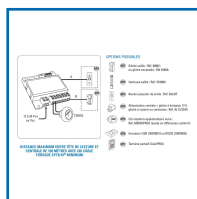

## MICRO-CENTRALE AUTONOME 1 PORTE VIGIK

### DESRIPTIF

Idéal pour le remplacement rapide du canon PTT petite copropriété.  
Gestion des badges sans déplacements par Internet.  
S'adapte sur toutes plaques de rue et claviers prédisposés pour recevoir un canon PTT.  
Conception et fabrication française.

### DETAILS

Kit composé de : - 1 micro-centrale VIGIK/Résidents V2 - 1 lecteur format T25VK2 - 1 clé rouge de proximité « maître » déjà programmée - 1 notice d'installation.

Vous sauvegarder vos bases sur Internet et vous n'avez plus besoin de vous rendre sur place pour la programmation des badges.