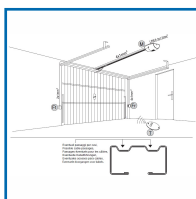

DETAILS

Le kit BFT Botticelli B CRC D01 est composé de : 1 Opérateur pour portes de garage sectionnelles BOTTICELLI B CRC 480 D01 - 1 Télécommande BFT 433 MHz 4 fonctions MITTO B RCB04 R1 - 1 Rail à chaîne divisé en deux tronçons pour les opérateurs Botticelli, longueur 2900, course de 2400 mm BIN CATENA 2X1450 - Garantie de 30 mois - 2 télécommandes MITTO2 supplémentaires offertes.

Fiche Produit

Notice Technique

Code	Désignation
870029	Kit En Plafond Botticelli + Rail Hteur Pte = 2.25M