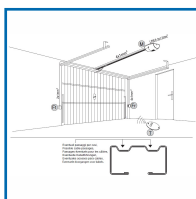

KIT BFT BOTTICELLI

DESSCRIPTIF

tuned to you

Automatisme BFT pour portes de garage basculante et sectionnelle jusqu'à 80 kg et 13 m².

DETAILS

Le kit BFT Botticelli B CRC D01 est composé de : 1 Opérateur pour portes de garage sectionnelles BOTTICELLI B CRC 480 D01 - 1 Télécommande BFT 433 MHz 4 fonctions MITTO B RCB04 R1 - 1 Rail à chaîne divisé en deux tronçons pour les opérateurs Botticelli, longueur 2900, course de 2400 mm BIN CATENA 2X1450 - Garantie de 30 mois - 2 télécommandes MITTO2 supplémentaires offertes.

Fiche Produit

Notice Technique

Code	Désignation
870029	Kit En Plafond Botticelli + Rail Hteur Pte = 2.25M