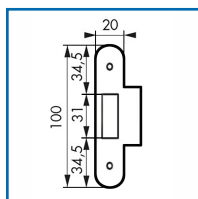

GÂCHE POUR SERRURE à ENCASTRER

DESRIPTIF

Gâche seule pour bec de cane - bout rond.
Longueur : 100 mm.
Largeur utile : 20 mm.

DETAILS

Gâche type 100 brut/BR traine 12 - Description : Acier épaisseur 1,5 mm.
Fiche Produit

Code	Désignation
301035B	Gâche courte