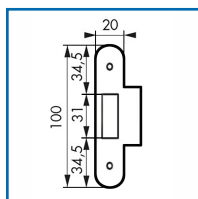

GÂCHE POUR SERRURE à ENCASTRER

DESSCRIPTIF

Gâche seule pour bec de cane - bout rond.
Longueur : 100 mm.
Largeur utile : 20 mm.

DETAILS

Gâche type 100 brut/BR traine 12 - Description : Acier épaisseur 1,5 mm.
Fiche Produit

Code	Désignation
301035B	Gâche courte