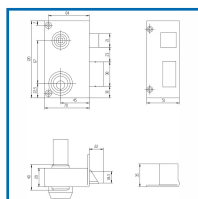

SERRURE VEGA VERTICALE à FOUILLOT - STANDARD

DESSCRIPTIF

Recommandée pour les environnements nécessitant un haut niveau de sécurité. Pour des portes intérieures et extérieures. Coffre : (L) 70 mm x (H) 120 mm x (P) 29 mm. Axe 45 mm - Entraxe : 67 mm. Carré : 7 mm. Pêne ½ tour en acier, fonction équerre - Saillie du pêne ½ tour : 16 mm. Pêne dormant en acier - Course du pêne dormant : 22 mm. Disponible en main droite ou main gauche, tirant ou poussant. Livrée avec cylindre : 5 Pistons (3 clés). Livrée avec gâche et vis de fixation.

DETAILS

Finition : Peinture époxy bronze - Serrure renforcée - Coffre et gâche acier embouti.
Télécharger la Fiche Technique.

Code	Modèle	Axe	Sens
300958	1211	45 mm	Gauche
300959	1211	45 mm	Droite