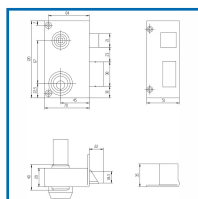

### DESSCRIPTIF

Recommandée pour les environnements nécessitant un haut niveau de sécurité. Pour des portes intérieures et extérieures. Coffre : (L) 70 mm x (H) 120 mm x (P) 29 mm. Axe 45 mm - Entraxe : 67 mm. Carré : 7 mm. Pêne ½ tour en acier, fonction équerre - Saillie du pêne ½ tour : 16 mm. Pêne dormant en acier - Course du pêne dormant : 22 mm. Disponible en main droite ou main gauche, tirant ou poussant. Livrée avec cylindre : 5 Pistons (3 clés). Livrée avec gâche et vis de fixation.

### DETAILS

Finition : Peinture époxy bronze - Serrure renforcée - Coffre et gâche acier embouti.  
Télécharger la Fiche Technique.

Code	Modèle	Axe	Sens
300958	1211	45 mm	Gauche
300959	1211	45 mm	Droite