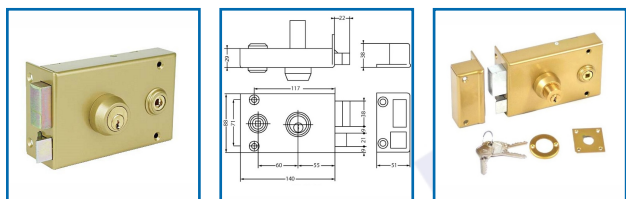

## SERRURE VEGA HORIZONTALE à FOUILLOT - STANDARD

### DESSCRIPTIF

Recommandée pour les environnements nécessitant un haut niveau de sécurité. Pour des portes intérieures et extérieures. Coffre : (L) 140 mm x (H) 88 mm x (P) 29 mm. Axe 55 mm - Entraxe : 60 mm. Carré : 6 mm. Pêne ½ tour en acier, fonction équerre - Saillie du pêne ½ tour : 16 mm. Pêne dormant en acier - Course du pêne dormant : 22 mm. Disponible en main droite ou main gauche, tirant ou poussant. Livrée avec cylindre, gâche et vis de fixation.

### DETAILS

Finition : Peinture époxy bronze - Serrure renforcée - Coffre et gâche acier embouti.  
Télécharger la Fiche Technique.

Code	Modèle	Axe	Sens
300950	1204	55 mm	Gauche
300951	1204	55 mm	Droite