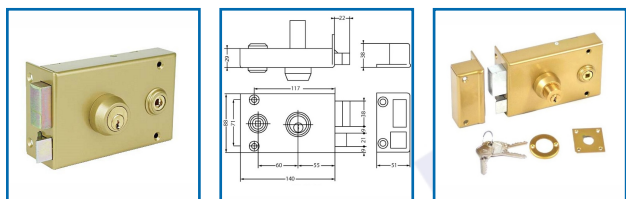

SERRURE VEGA HORIZONTALE à FOUILLOT - STANDARD

DESSCRIPTIF

Recommandée pour les environnements nécessitant un haut niveau de sécurité. Pour des portes intérieures et extérieures. Coffre : (L) 140 mm x (H) 88 mm x (P) 29 mm. Axe 55 mm - Entraxe : 60 mm. Carré : 6 mm. Pêne ½ tour en acier, fonction équerre - Saillie du pêne ½ tour : 16 mm. Pêne dormant en acier - Course du pêne dormant : 22 mm. Disponible en main droite ou main gauche, tirant ou poussant. Livrée avec cylindre, gâche et vis de fixation.

DETAILS

Finition : Peinture époxy bronze - Serrure renforcée - Coffre et gâche acier embouti.
Télécharger la Fiche Technique.

Code	Modèle	Axe	Sens
300950	1204	55 mm	Gauche
300951	1204	55 mm	Droite