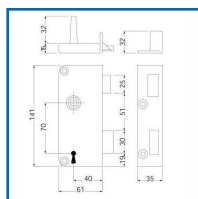

SERRURE EN APPLIQUE VERTICALE 4 GORGES à FOUILLOT - EXTRA PLATE

DESSCRIPTIF

Pour portes extérieures, locaux techniques, portes de service, portes en feuillure ou à recouvrement, porte de garage repliables, portes inférieures anciennes et plus généralement toutes portes nécessitant une ouverture à 180°. Axe : 40 mm - Entraxe : 70 mm. Carré de 7 mm. Pêne 1/2 tour en bronze d'aluminium réversible - Course du pêne 1/2 tour : 12 mm. Course du pêne dormant : 16 mm. Fouillot en bronze d'aluminium. Longueur canon : 40 mm. Livrée avec 2 clés 4 gorges, gâche, rosaces.

DETAILS

Finition coffre : peinture époxy noire.

Télécharger la fiche technique des Serrures en applique verticales Extra plates

Code	Modèle	Axe	Sens
304030	416G	40 mm	Gauche
304031	416D	40 mm	Droite