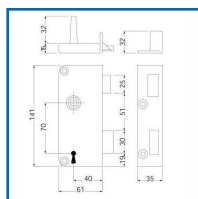

SERRURE EN APPLIQUE VERTICALE 4 GORGES à FOUILLOT - EXTRA PLATE

DESSCRIPTIF

Pour portes extérieures, locaux techniques, portes de service, portes en feuillure ou à recouvrement, porte de garage repliables, portes inférieures anciennes et plus généralement toutes portes nécessitant une ouverture à 180°. Axe : 40 mm - Entraxe : 70 mm. Carré de 7 mm. Pêne 1/2 tour en bronze d'aluminium réversible - Course du pêne 1/2 tour : 12 mm. Course du pêne dormant : 16 mm. Fouillot en bronze d'aluminium. Longueur canon : 40 mm. Livrée avec 2 clés 4 gorges, gâche, rosaces.

DETAILS

Finition coffre : peinture époxy noire.

Télécharger la fiche technique des Serrures en applique verticales Extra plates

| Code | Modèle | Axe | Sens |
|--------|--------|-------|--------|
| 304030 | 416G | 40 mm | Gauche |
| 304031 | 416D | 40 mm | Droite |