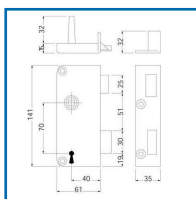

SERRURE EN APPLIQUE VERTICALE 4 GORGES à FOUILLOT - EXTRA PLATE

DESSCRIPTIF

Pour portes extérieures, locaux techniques, portes de service, portes en feuillure ou à recouvrement, porte de garage repliables, portes inférieures anciennes et plus généralement toutes portes nécessitant une ouverture à 180°. Axe : 40 mm - Entraxe : 70 mm. Carré de 7 mm. Pêne 1/2 tour en bronze d'aluminium réversible - Course du pêne 1/2 tour : 12 mm. Course du pêne dormant : 16 mm. Fouillot en bronze d'aluminium. Longueur canon : 40 mm. Livrée avec 2 clés 4 gorges, gâche, rosaces.

DETAILS

Finition coffre : peinture époxy noire.

Télécharger la fiche technique des Serrures en applique verticales Extra plates

Code	Modèle	Axe	Sens
304030	416G	40 mm	Gauche
304031	416D	40 mm	Droite