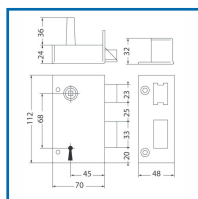

SERRURE BÉNARDES VERTICALE à FOUILLOT - STANDARD

DESRIPTIF

Idéale pour les grilles et portails. (H) 112 mm x (L) 70 mm x (P) 24 mm. Axe 45 mm - Entraxe : 68 mm. Carré : 7 mm. Pêne ½ tour à équerre en acier zingué - Saillie du pêne ½ tour : 15 mm. Pêne dormant en acier zingué - Course du pêne dormant : 16 mm. Livrée avec gâche et vis de fixation. Livrées avec 2 clés (série P)

DETAILS

Finition : Peinture époxy noire - Cache à l'entrée pour protéger de la pluie et de la poussière.
Télécharger la fiche technique.

Code	Modèle	Axe	Sens
303240	147	45 mm	Gauche
303241	147	45 mm	Droite