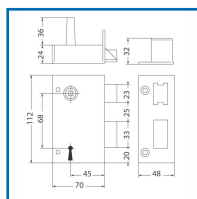

### DESSCRIPTIF

Idéale pour les grilles et portails. (H) 112 mm x (L) 70 mm x (P) 24 mm. Axe 45 mm - Entraxe : 68 mm. Carré : 7 mm. Pêne ½ tour à équerre en acier zingué - Saillie du pêne ½ tour : 15 mm. Pêne dormant en acier zingué - Course du pêne dormant : 16 mm. Livrée avec gâche et vis de fixation. Livrées avec 2 clés (série P)

### DETAILS

Finition : Peinture époxy noire - Cache à l'entrée pour protéger de la pluie et de la poussière.  
Télécharger la fiche technique.

Code	Modèle	Axe	Sens
303240	147	45 mm	Gauche
303241	147	45 mm	Droite