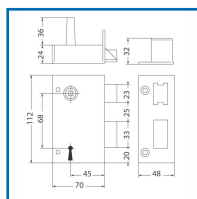

SERRURE BÉNARDES VERTICALE à FOUILLOT - STANDARD

DESSCRIPTIF

Idéale pour les grilles et portails. (H) 112 mm x (L) 70 mm x (P) 24 mm. Axe 45 mm - Entraxe : 68 mm. Carré : 7 mm. Pêne ½ tour à équerre en acier zingué - Saillie du pêne ½ tour : 15 mm. Pêne dormant en acier zingué - Course du pêne dormant : 16 mm. Livrée avec gâche et vis de fixation. Livrées avec 2 clés (série P)

DETAILS

Finition : Peinture époxy noire - Cache à l'entrée pour protéger de la pluie et de la poussière.
Télécharger la fiche technique.

Code	Modèle	Axe	Sens
303240	147	45 mm	Gauche
303241	147	45 mm	Droite