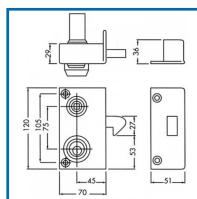

SERRURE VEGA VERTICALE à MENTONNET - POUR GRILLE

DESSCRIPTIF

Recommandée pour les environnements nécessitant un haut niveau de sécurité. Idéale pour les applications extérieures. Coffre : (L) 70 mm x (H) 120 mm x (P) 29 mm. Axe 45 mm - Entraxe : 67 mm. Pênes : Finition, matière : laitonnée - Saillie du mentonnet : 27 mm. Disponible en main droite ou main gauche, tirant ou poussant. Livrée avec cylindre, gâche et vis de fixation.

DETAILS

Haut niveau de sécurité, grande résistance à l'effraction et à la corrosion - Finition : époxy bronze

Télécharger la Fiche Technique.

Code	Sens
308628	Gauche
308629	Droite