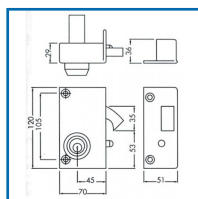

### DESSCRIPTIF

Recommandée pour les environnements nécessitant un haut niveau de sécurité. Idéale pour les applications extérieures. Coffre : (L) 70 mm x (H) 120 mm x (P) 29 mm. Axe 45 mm - Entraxe : 67 mm. Pênes : Finition, matière : laitonnée - Saillie du crochet : 23 mm. Disponible en main droite ou main gauche, tirant ou poussant. Livrée avec cylindre, gâche et vis de fixation.