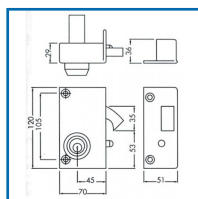

SERRURE VEGA VERTICALE à CROCHET - POUR GRILLE

DESSCRIPTIF

Recommandée pour les environnements nécessitant un haut niveau de sécurité. Idéale pour les applications extérieures. Coffre : (L) 70 mm x (H) 120 mm x (P) 29 mm. Axe 45 mm - Entraxe : 67 mm. Pênes : Finition, matière : laitonnée - Saillie du crochet : 23 mm. Disponible en main droite ou main gauche, tirant ou poussant. Livrée avec cylindre, gâche et vis de fixation.

DETAILS

Haut niveau de sécurité, grande résistance à l'effraction et à la corrosion - Finition : époxy bronze

Télécharger la Fiche Technique.

Code	Sens
308622	Gauche
308623	Droite