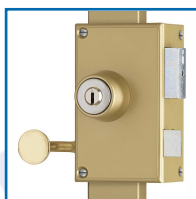

## SERRURE VEGA 3 POINTS A2P\*\* - VERTICALE à TIRAGE

### DESSCRIPTIF

Serrure 3 points (latéral, haut et bas) avec cylindre Keso.

Idéale pour les portes palières d'appartement pour les professions libérale.

Coffre : (L) 70 mm x (H) 120 mm x (P) 29 mm.

Axe : 45 mm.

Coffre et gâche acier embouti 15/10ème.

Pênes ½ tour en acier - Saillie du ½ tour : 16mm.

Pêne dormant en acier - Course du pêne dormant : 22 mm.

Livrée avec cylindre : Keso 4000 S Omega (4 clés).

Disponible en main droite ou main gauche, tirant.

Livrée avec gâche et vis de fixation, tringles et cache-tringles.

En standard pour portes jusqu'à 2500 mm (option tringles et cache-tringles pour portes de grande hauteur).