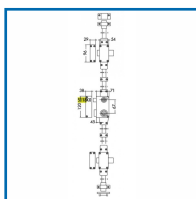

### DESSCRIPTIF

Serrure 3 points (latéral, haut et bas) avec cylindre Keso.

Idéale pour les portes palières d'appartement pour les professions libérale.

Coffre : (L) 70 mm x (H) 120 mm x (P) 29 mm.

Axe : 45 mm.

Coffre et gâche acier embouti 15/10ème.

Pênes ½ tour en acier - Saillie du ½ tour : 16mm.

Pêne dormant en acier - Course du pêne dormant : 22 mm.

Livrée avec cylindre : Keso 4000 S Omega (4 clés).

Disponible en main droite ou main gauche, tirant.

Livrée avec gâche et vis de fixation, tringles et cache-tringles.

En standard pour portes jusqu'à 2500 mm (option tringles et cache-tringles pour portes de grande hauteur).