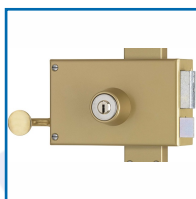

SERRURE VEGA 3 POINTS A2P** - HORIZONTALE à TIRAGE

DESSCRIPTIF

Serrure 3 points (latéral, haut et bas) avec cylindre Keso.

Idéale pour les portes palières d'appartement pour les professions libérale.

Coffre : (L) 140 mm x (H) 88 mm x (P) 29 mm.

Axe : 70 mm.

Coffre et gâche acier embouti 15/10ème.

Pênes ½ tour en acier - Saillie du ½ tour : 16mm.

Pêne dormant en acier - Course du pêne dormant : 22 mm.

Livrée avec cylindre : Keso 4000 S Omega (4 clés).

Disponible en main droite ou main gauche, tirant.

Livrée avec gâche et vis de fixation, tringles et cache-tringles.

En standard pour portes jusqu'à 2500 mm (option tringles et cache-tringles pour portes de grande hauteur).

DETAILS

Finition : Peinture époxy bronze. Certification A2P pour les portes nécessitant une très grande sécurité.

Code	Sens
300880	Gauche
300881	Droite