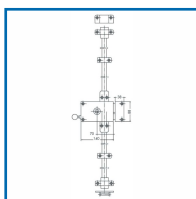

SERRURE VEGA 3 POINTS A2P** - HORIZONTALE à TIRAGE

DESSCRIPTIF

Serrure 3 points (latéral, haut et bas) avec cylindre Keso.

Idéale pour les portes palières d'appartement pour les professions libérale.

Coffre : (L) 140 mm x (H) 88 mm x (P) 29 mm.

Axe : 70 mm.

Coffre et gâche acier embouti 15/10ème.

Pênes ½ tour en acier - Saillie du ½ tour : 16mm.

Pêne dormant en acier - Course du pêne dormant : 22 mm.

Livrée avec cylindre : Keso 4000 S Omega (4 clés).

Disponible en main droite ou main gauche, tirant.

Livrée avec gâche et vis de fixation, tringles et cache-tringles.

En standard pour portes jusqu'à 2500 mm (option tringles et cache-tringles pour portes de grande hauteur).