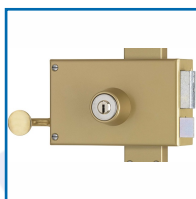

SERRURE VEGA 3 POINTS A2P** - HORIZONTALE à TIRAGE

DESSCRIPTIF

Serrure 3 points (latéral, haut et bas) avec cylindre Keso.

Idéale pour les portes palières d'appartement pour les professions libérale.

Coffre : (L) 140 mm x (H) 88 mm x (P) 29 mm.

Axe : 70 mm.

Coffre et gâche acier embouti 15/10ème.

Pênes ½ tour en acier - Saillie du ½ tour : 16mm.

Pêne dormant en acier - Course du pêne dormant : 22 mm.

Livrée avec cylindre : Keso 4000 S Omega (4 clés).

Disponible en main droite ou main gauche, tirant.

Livrée avec gâche et vis de fixation, tringles et cache-tringles.

En standard pour portes jusqu'à 2500 mm (option tringles et cache-tringles pour portes de grande hauteur).

DETAILS

Finition : Peinture époxy bronze. Certification A2P pour les portes nécessitant une très grande sécurité.

| Code | Sens |
|--------|--------|
| 300880 | Gauche |
| 300881 | Droite |