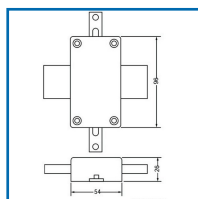

## PAIRE DE VEROUS INTERMÉDIAIRES POUR SERRURE HORIZONTAL E / VERTICALE KESO

### DESSCRIPTIF

Pour transformer une serrure 3 points en serrure 5 points.

Hauteur maximale de la porte : 2840 mm.