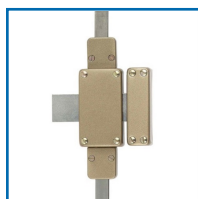

PAIRE DE VEROUS INTERMÉDIAIRES POUR SERRURE HORIZONTAL E / VERTICALE KESO

DESSCRIPTIF

Pour transformer une serrure 3 points en serrure 5 points.

Hauteur maximale de la porte : 2840 mm.

DETAILS

Finition : Peinture époxy bronze - Certification A2P pour les portes nécessitant une très grande sécurité.

Code	Modèle	Sens
300870	202130	verticale
300871	202110	horizontale