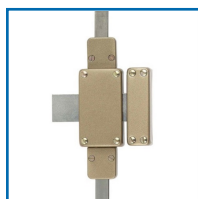

## PAIRE DE VEROUS INTERMÉDIAIRES POUR SERRURE HORIZONTAL E / VERTICALE KESO

### DESSCRIPTIF

Pour transformer une serrure 3 points en serrure 5 points.

Hauteur maximale de la porte : 2840 mm.

### DETAILS

Finition : Peinture époxy bronze - Certification A2P pour les portes nécessitant une très grande sécurité.

Code	Modèle	Sens
300870	202130	verticale
300871	202110	horizontale