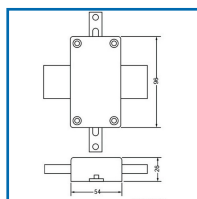

PAIRE DE VEROUS INTERMÉDIAIRES POUR SERRURE HORIZONTAL E / VERTICALE KESO

DESSCRIPTIF

Pour transformer une serrure 3 points en serrure 5 points.

Hauteur maximale de la porte : 2840 mm.

DETAILS

Finition : Peinture époxy bronze - Certification A2P pour les portes nécessitant une très grande sécurité.

Code	Modèle	Sens
300870	202130	verticale
300871	202110	horizontale