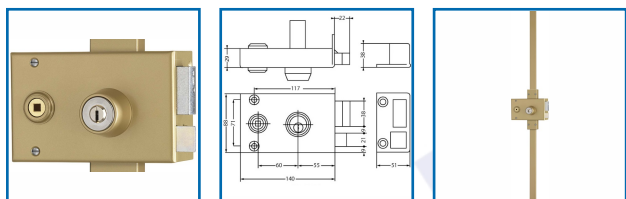

SERRURE VEGA 3 POINTS A2P** - HORIZONTALE à FOUILLOT

DESCRIPTIF

Serrure 3 points (latéral, haut et bas) avec cylindre Keso.

Idéale pour les portes palières d'appartement pour les professions libérale.

Coffre : (L) 140 mm x (H) 88 mm x (P) 29 mm.

Axe 55 mm.

Coffre et gâche acier embouti 15/10ème.

Pênes ½ tour en acier - Saillie du ½ tour : 16mm.

Pêne dormant en acier - Course du pêne dormant : 22 mm.

Livrée avec cylindre : Keso 4000 S Omega (4 clés).

Disponible en main droite ou main gauche, tirant.

Livrée avec gâche et vis de fixation, tringles et cache-tringles.

En standard pour portes jusqu'à 2500 mm (option tringles et cache-tringles pour portes de grande hauteur).

DETAILS

Finition : Peinture époxy bronze. Certification A2P pour les portes nécessitant une très grande sécurité.

Code	Modèle	Sens
300883	5048K	Droite
300882	5048K	Gauche