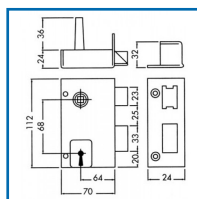

## SERRURE BÉGARDES VERTICALE à FOUILLOT - POUR GRILLE

### DESCRIPTIF

Idéale pour les grilles et portails. (L) 70 mm x (H) 112 mm x (P) 24 mm. Axe 64 mm - Entraxe : 68 mm. Carré : 7 mm. Pêne ½ tour à équerre en acier zingué - Saillie du pêne ½ tour : 20 mm. Pêne dormant en acier zingué - Course du pêne dormant : 21 mm. Livrée avec gâche et vis de fixation. Livré avec 2 clés de série P.

### DETAILS

Finition : Peinture époxy noire - Cache à l'entrée pour protéger de la pluie et de la poussière.

Télécharger la fiche technique.

Code	Modèle	Axe	Sens
308051	347	64 mm	Gauche
308052	347	64 mm	Droite