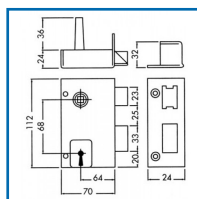

### DESSCRIPTIF

Idéale pour les grilles et portails. (L) 70 mm x (H) 112 mm x (P) 24 mm. Axe 64 mm - Entraxe : 68 mm. Carré : 7 mm. Pêne ½ tour à équerre en acier zingué - Saillie du pêne ½ tour : 20 mm. Pêne dormant en acier zingué - Course du pêne dormant : 21 mm. Livrée avec gâche et vis de fixation. Livré avec 2 clés de série P.

### DETAILS

Finition : Peinture époxy noire - Cache à l'entrée pour protéger de la pluie et de la poussière.

Télécharger la fiche technique.

Code	Modèle	Axe	Sens
308051	347	64 mm	Gauche
308052	347	64 mm	Droite