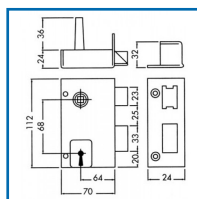

SERRURE BÉGARDES VERTICALE à FOUILLOT - POUR GRILLE

DESCRIPTIF

Idéale pour les grilles et portails. (L) 70 mm x (H) 112 mm x (P) 24 mm. Axe 64 mm - Entraxe : 68 mm. Carré : 7 mm. Pêne ½ tour à équerre en acier zingué - Saillie du pêne ½ tour : 20 mm. Pêne dormant en acier zingué - Course du pêne dormant : 21 mm. Livrée avec gâche et vis de fixation. Livré avec 2 clés de série P.

DETAILS

Finition : Peinture époxy noire - Cache à l'entrée pour protéger de la pluie et de la poussière.

Télécharger la fiche technique.

Code	Modèle	Axe	Sens
308051	347	64 mm	Gauche
308052	347	64 mm	Droite