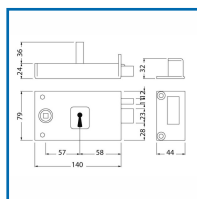

### DESSCRIPTIF

Idéale pour les grilles et portails. Coffre : (L) 140 mm x (H) 79 mm x (P) 24 mm. Axe 58 mm - Entraxe : 57 mm. Carré : 6 mm. Pêne ½ tour à équerre en acier zingué - Saillie du pêne ½ tour : 20 mm. Pêne dormant en acier zingué - Course du pêne dormant : 21 mm. Livrée avec gâche et vis de fixation. Livré avec 2 clés de série P.

### DETAILS

Finition : Peinture époxy noire - Cache à l'entrée pour protéger de la pluie et de la poussière.  
Télécharger la fiche technique.

Code	Modèle	Axe	Sens
308050	344	58 mm	Gauche
308050A	344	58 mm	Droite