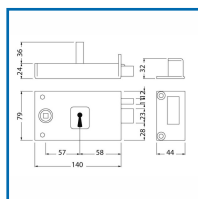

### DESSCRIPTIF

Idéale pour les grilles et portails. Coffre : (L) 140 mm x (H) 79 mm x (P) 24 mm. Axe 58 mm - Entraxe : 57 mm. Carré : 6 mm. Pêne ½ tour à équerre en acier zingué - Saillie du pêne ½ tour : 20 mm. Pêne dormant en acier zingué - Course du pêne dormant : 21 mm. Livrée avec gâche et vis de fixation. Livré avec 2 clés de série P.

### DETAILS

Finition : Peinture époxy noire - Cache à l'entrée pour protéger de la pluie et de la poussière.  
Télécharger la fiche technique.

Code	Modèle	Axe	Sens
308050	344	58 mm	Gauche
308050A	344	58 mm	Droite