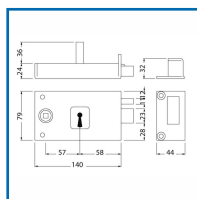

SERRURE BÉNARDES HORIZONTALE à FOUILLOT - POUR GRILLE

DESSCRIPTIF

Idéale pour les grilles et portails. Coffre : (L) 140 mm x (H) 79 mm x (P) 24 mm. Axe 58 mm - Entraxe : 57 mm. Carré : 6 mm. Pêne ½ tour à équerre en acier zingué - Saillie du pêne ½ tour : 20 mm. Pêne dormant en acier zingué - Course du pêne dormant : 21 mm. Livrée avec gâche et vis de fixation. Livré avec 2 clés de série P.

DETAILS

Finition : Peinture époxy noire - Cache à l'entrée pour protéger de la pluie et de la poussière.
Télécharger la fiche technique.

Code	Modèle	Axe	Sens
308050	344	58 mm	Gauche
308050A	344	58 mm	Droite