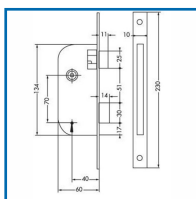

SERRURE NF240 à BEC DE CANE à CONDAMNATION

DESCRIPTIF

Recommandée pour les portes intérieures à utilisation intensive comme les portes de communication. Coffre : (H) 134 x (L) 60mm x (E) 10 mm. Axe : 40 mm - Entraxe : 70 mm. Carré : 7mm. Pêne ½ tour réversible, finition laitonée - Saillie du pêne ½ tour : 11 mm. Pêne dormant : finition laitonée - Course du pêne dormant : 14mm. Têtière : 230 x 20 mm - Disponible en bouts ronds ou bouts carrés - Finition : noire. Disponible en main droite, réversible. Livrée avec gâche (selon conditionnement) et vis de fixation. Percements compatibles pour fixation traversante pour rosette DIN.

DETAILS

Finition : Peinture époxy noire.
Télécharger la Fiche Technique.

Code	Caractéristiques	Sens
301683A	Bouts ronds	Réversible
301682A	Bouts carrés	Réversible