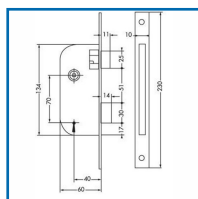

SERRURE NF240 à BEC DE CANE à CONDAMNATION

DESSCRIPTIF

Recommandée pour les portes intérieures à utilisation intensive comme les portes de communication. Coffre : (H) 134 x (L) 60mm x (E) 10 mm. Axe : 40 mm - Entraxe : 70 mm. Carré : 7mm. Pêne ½ tour réversible, finition laitonée - Saillie du pêne ½ tour : 11 mm. Pêne dormant : finition laitonée - Course du pêne dormant : 14mm. Têtière : 230 x 20 mm - Disponible en bouts ronds ou bouts carrés - Finition : noire. Disponible en main droite, réversible. Livrée avec gâche (selon conditionnement) et vis de fixation. Percements compatibles pour fixation traversante pour rosette DIN.

DETAILS

Finition : Peinture époxy noire.
Télécharger la Fiche Technique.

Code	Caractéristiques	Sens
301682A	Bouts carrés	Réversible
301683A	Bouts ronds	Réversible