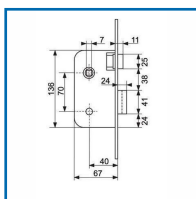

SERRURE NF240 à BEC DE CANE

DESSCRIPTIF

Recommandée pour les portes intérieures à utilisation intensive comme les portes de communication. Coffre : (H) 134 x (L) 60mm x (E) 10 mm. Axe : 40 mm. Carré : 7mm. Pêne ½ tour réversible, finition laitonée - Saillie du pêne ½ tour : 11 mm. Têtière : 230 x 20 mm - Disponible en bouts ronds ou bouts carrés - Finition : noire. Disponible en main droite, réversible. Livrée avec gâche (selon conditionnement) et vis de fixation. Percements compatibles pour fixation traversante pour rosette DIN.

DETAILS

Finition : Peinture époxy noire
Télécharger la Fiche Technique.

Code	Caractéristiques	Sens
301681A	Bouts ronds	Réversible
301680A	Bouts carrés	Réversible