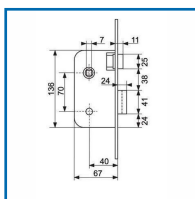

SERRURE NF240 à BEC DE CANE

DESSCRIPTIF

Recommandée pour les portes intérieures à utilisation intensive comme les portes de communication. Coffre : (H) 134 x (L) 60mm x (E) 10 mm. Axe : 40 mm. Carré : 7mm. Pêne ½ tour réversible, finition laitonée - Saillie du pêne ½ tour : 11 mm. Tête : 230 x 20 mm - Disponible en bouts ronds ou bouts carrés - Finition : noire. Disponible en main droite, réversible. Livrée avec gâche (selon conditionnement) et vis de fixation. Percements compatibles pour fixation traversante pour rosette DIN.

DETAILS

Finition : Peinture époxy noire
Télécharger la Fiche Technique.

Code	Caractéristiques	Sens
301680A	Bouts carrés	Réversible
301681A	Bouts ronds	Réversible