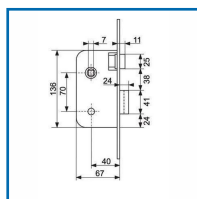

SERRURE NF240 à BEC DE CANE

DESSCRIPTIF

Recommandée pour les portes intérieures à utilisation intensive comme les portes de communication. Coffre : (H) 134 x (L) 60mm x (E) 10 mm. Axe : 40 mm. Carré : 7mm. Pêne ½ tour réversible, finition laitonée - Saillie du pêne ½ tour : 11 mm. Tête : 230 x 20 mm - Disponible en bouts ronds ou bouts carrés - Finition : noire. Disponible en main droite, réversible. Livrée avec gâche (selon conditionnement) et vis de fixation. Perçements compatibles pour fixation traversante pour rosette DIN.

DETAILS

Finition : Peinture époxy noire
Télécharger la Fiche Technique.

Code	Caractéristiques	Sens
301680A	Bouts carrés	Réversible
301681A	Bouts ronds	Réversible