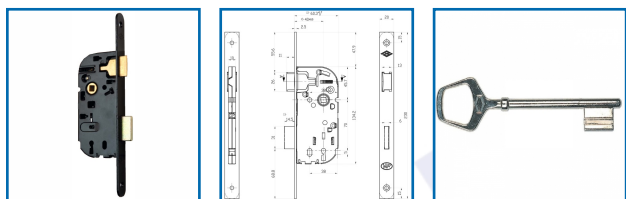

SERRURE NF240 à PÊNE DORMANT ET 1/2 TOUR AVEC CLÉ BÉNARDE

DESSCRIPTIF

Recommandée pour les portes intérieures à utilisation intensive comme les portes de communication. Coffre : (H) 134 x (L) 60mm x (E) 10 mm. Axe : 40 mm - Entraxe : 70 mm. Carré : 7mm. Pêne ½ tour réversible, finition laitonée - Saillie du pêne ½ tour : 11 mm. Pêne dormant : finition laitonée - Course du pêne dormant : 14mm. Têtière : 230 x 20 mm - Disponible en bouts ronds ou bouts carrés - Finition : noire. Réversible. Livré avec 1 clé. Clé L en acier nickelé, 6 variations possibles. Livrée avec gâche (selon conditionnement) et vis de fixation. Percements compatibles pour fixation traversante pour rosette DIN.

DETAILS

Finition : Peinture époxy noire
Télécharger la Fiche Technique.

Code	Caractéristiques	Sens
301685	Bouts carrés	Réversible
301705	Bouts ronds	Réversible