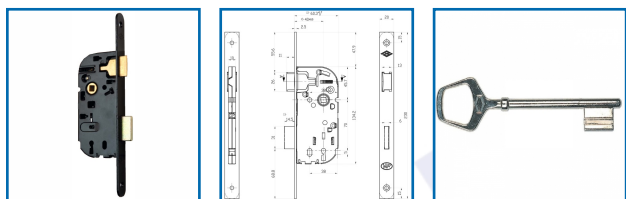

SERRURE NF240 à PÊNE DORMANT ET 1/2 TOUR AVEC CLÉ BÉNARDE

DESRIPTIF

Recommandée pour les portes intérieures à utilisation intensive comme les portes de communication. Coffre : (H) 134 x (L) 60mm x (E) 10 mm. Axe : 40 mm - Entraxe : 70 mm. Carré : 7mm. Pêne ½ tour réversible, finition laitonée - Saillie du pêne ½ tour : 11 mm. Pêne dormant : finition laitonée - Course du pêne dormant : 14mm. Têtière : 230 x 20 mm - Disponible en bouts ronds ou bouts carrés - Finition : noire. Réversible. Livré avec 1 clé. Clé L en acier nickelé, 6 variations possibles. Livrée avec gâche (selon conditionnement) et vis de fixation. Percements compatibles pour fixation traversante pour rosette DIN.

DETAILS

Finition : Peinture époxy noire
Télécharger la Fiche Technique.

Code	Caractéristiques	Sens
301685	Bouts carrés	Réversible
301705	Bouts ronds	Réversible