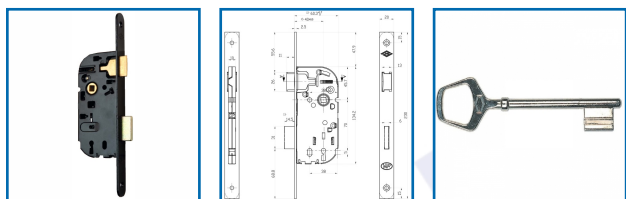

SERRURE NF240 à PÊNE DORMANT ET 1/2 TOUR AVEC CLÉ BÉNARDE

DESSCRIPTIF

Recommandée pour les portes intérieures à utilisation intensive comme les portes de communication. Coffre : (H) 134 x (L) 60mm x (E) 10 mm. Axe : 40 mm - Entraxe : 70 mm. Carré : 7mm. Pêne ½ tour réversible, finition laitonée - Saillie du pêne ½ tour : 11 mm. Pêne dormant : finition laitonée - Course du pêne dormant : 14mm. Têtière : 230 x 20 mm - Disponible en bouts ronds ou bouts carrés - Finition : noire. Réversible. Livré avec 1 clé. Clé L en acier nickelé, 6 variations possibles. Livrée avec gâche (selon conditionnement) et vis de fixation. Percements compatibles pour fixation traversante pour rosette DIN.

DETAILS

Finition : Peinture époxy noire
Télécharger la Fiche Technique.

Code	Caractéristiques	Sens
301705	Bouts ronds	Réversible
301685	Bouts carrés	Réversible