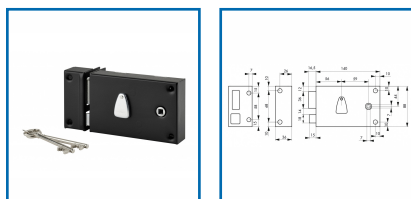

SERRURE HORIZONTALE à 6 GORGES à FOUILLOT

DESSCRIPTIF

Cette serrure à appliquer en acier est conçue pour verrouiller efficacement votre porte d'entrée. Elle peut être ajoutée à une porte déjà équipée pour renforcer davantage - Dotée d'un mécanisme à 6 gorges et 2 tours à sécurité - Type de clé : Clé gorge - Type de pose : en applique - Carré : 7 mm - Dimensions : 140 x 88 - Type d'ouverture : à fouillot. Deux clés en acier sont fournies avec cette serrure. Finition noir granité. Disponible pour une pose à droite ou à gauche. Garantie : 10 ans.

DETAILS

Elle peut être ajoutée à une porte déjà équipée pour renforcer davantage - Dotée d'un mécanisme à 6 gorges et 2 tours à sécurité - Type de clé : Clé gorge - Type de pose : en applique - Carré : 7 mm - Dimensions : 140 x 88 - Type d'ouverture : à fouillot.

Code	Modèle	Sens
304250B	32120	Gauche
304250C	32110	Droite