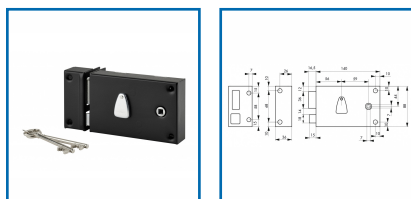

## SERRURE HORIZONTALE à 6 GORGES à FOUILLOT

### DESSCRIPTIF

Cette serrure à appliquer en acier est conçue pour verrouiller efficacement votre porte d'entrée. Elle peut être ajoutée à une porte déjà équipée pour renforcer davantage - Dotée d'un mécanisme à 6 gorges et 2 tours à sécurité - Type de clé : Clé gorge - Type de pose : en applique - Carré : 7 mm - Dimensions : 140 x 88 - Type d'ouverture : à fouillot. Deux clés en acier sont fournies avec cette serrure. Finition noir granité. Disponible pour une pose à droite ou à gauche. Garantie : 10 ans.

### DETAILS

Elle peut être ajoutée à une porte déjà équipée pour renforcer davantage - Dotée d'un mécanisme à 6 gorges et 2 tours à sécurité - Type de clé : Clé gorge - Type de pose : en applique - Carré : 7 mm - Dimensions : 140 x 88 - Type d'ouverture : à fouillot.

Code	Modèle	Sens
304250B	32120	Gauche
304250C	32110	Droite